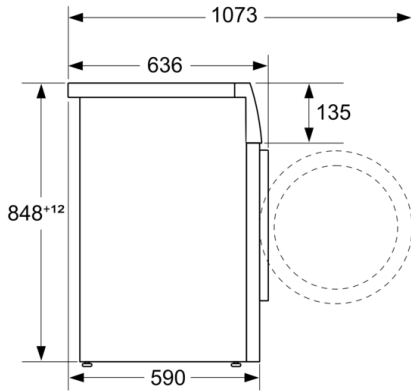

Höhe für Unterbau: -2 mm

Abmessungen des Gerätes: 848 x 598 x 590 mm

Nettogewicht: 74.5 kg

Anschlusswert: 2300 W

Absicherung: 10 A

Spannung: 220-240 V

Frequenz: 50-60 Hz

Approbationszertifikate: CE, VDE

Technische Informationen

- Unterschiebbar bei 85 cm Nischenhöhe
- Gerätemasse (H x B): 84.8 cm x 59.8 cm
- Gerätetiefe: 59.0 cm
- Gerätetiefe inkl. Türe: 63.6 cm
- Gerätetiefe mit geöffneter Türe: 107.3 cm

Masse in mm

Masse in mm