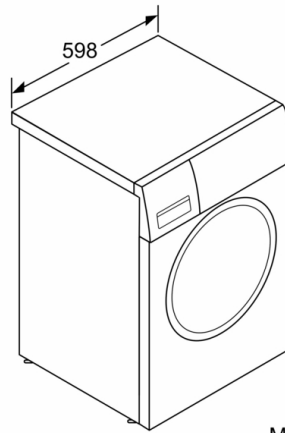

**Serie | 6, Waschmaschine, Frontloader, 9 kg,
1400 U/min.
WGG244H0CH**

Masse in mm

Masse in mm